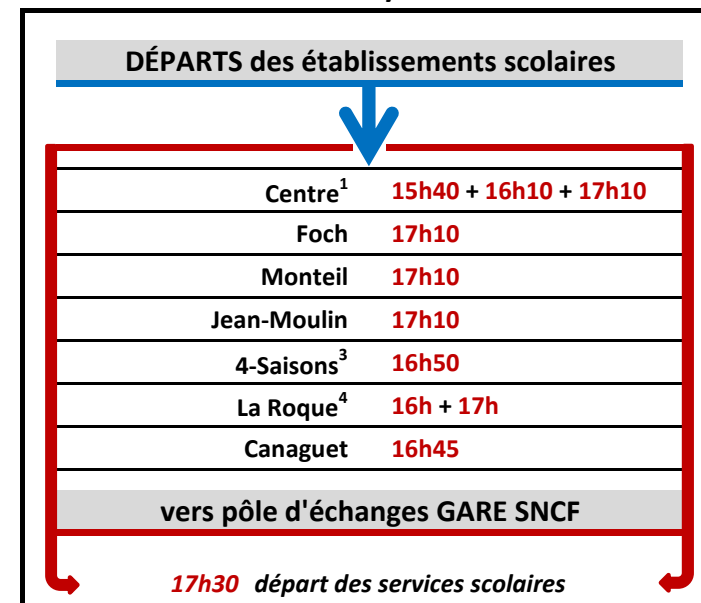

Pôle d'échanges GARE SNCF

HORAIRES des CORRESPONDANCES entre les SERVICES SCOLAIRES INTER-URBAINS et les NAVETTES qui desservent les établissements scolaires et le pôle d'échanges

MATIN

APRÈS-MIDI / lundi-mardi-jeudi

APRÈS-MIDI / mercredi

APRÈS-MIDI / vendredi

¹ Centre : Évêché-Cathédrale > Fabre > François-d'Estaing/Louis-Querbes > Ste Geneviève/St Joseph

² Métiers : le retour s'effectue avec le réseau de transport urbain Agglobus

³ 4-Saisons : les élèves prennent la navette à l'arrêt de bus "Oustal Nau"

⁴ La Roque : transferts assurés par le service scolaire 62 (La Roque > St Pierre, via gare SNCF)