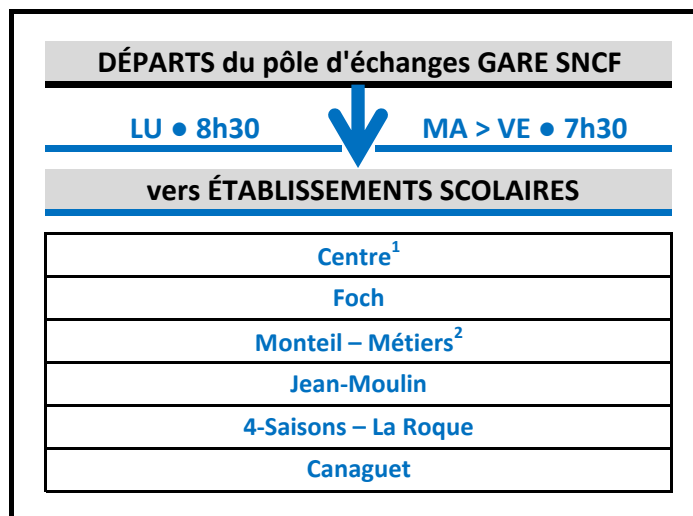

Pôle d'échanges GARE SNCF

HORAIRES des CORRESPONDANCES entre les SERVICES SCOLAIRES INTER-URBAINS et les NAVETTES qui desservent les établissements scolaires et le pôle d'échanges

MATIN

APRÈS-MIDI / lundi-mardi-jeudi

APRÈS-MIDI / mercredi

APRÈS-MIDI / vendredi

¹ Centre : Évêché-Cathédrale > Fabre > François-d'Estaing/Louis-Querbes > Ste Geneviève/St Joseph

² Métiers : le retour s'effectue avec le réseau de transport urbain Agglobus