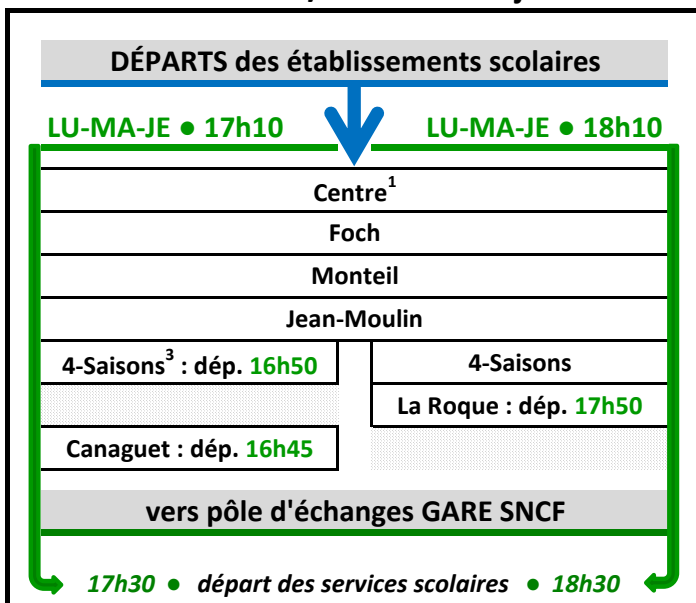

Pôle d'échanges GARE SNCF

HORAIRES des CORRESPONDANCES entre les SERVICES SCOLAIRES INTER-URBAINS et les NAVETTES qui desservent les établissements scolaires et le pôle d'échanges

MATIN

APRÈS-MIDI / lundi-mardi-jeudi

APRÈS-MIDI / mercredi

APRÈS-MIDI / vendredi

¹ Centre : Évêché-Cathédrale > Fabre > François-d'Estaing/Louis-Querbes > Ste Geneviève/St Joseph

² Métiers : le retour s'effectue avec le réseau de transport urbain Agglobus