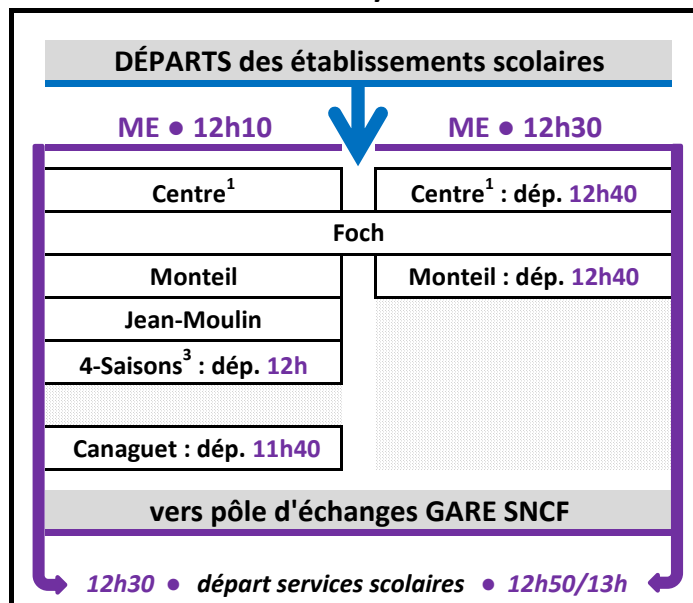

Pôle d'échanges GARE SNCF

HORAIRES des CORRESPONDANCES entre les SERVICES SCOLAIRES INTER-URBAINS et les NAVETTES qui desservent les établissements scolaires et le pôle d'échanges

MATIN

APRÈS-MIDI / lundi-mardi-jeudi

APRÈS-MIDI / mercredi

APRÈS-MIDI / vendredi

¹ Centre : Évêché-Cathédrale > Fabre > François-d'Estaing/Louis-Querbes > Ste Geneviève/St Joseph

² Métiers : le retour s'effectue avec le réseau de transport urbain Agglobus