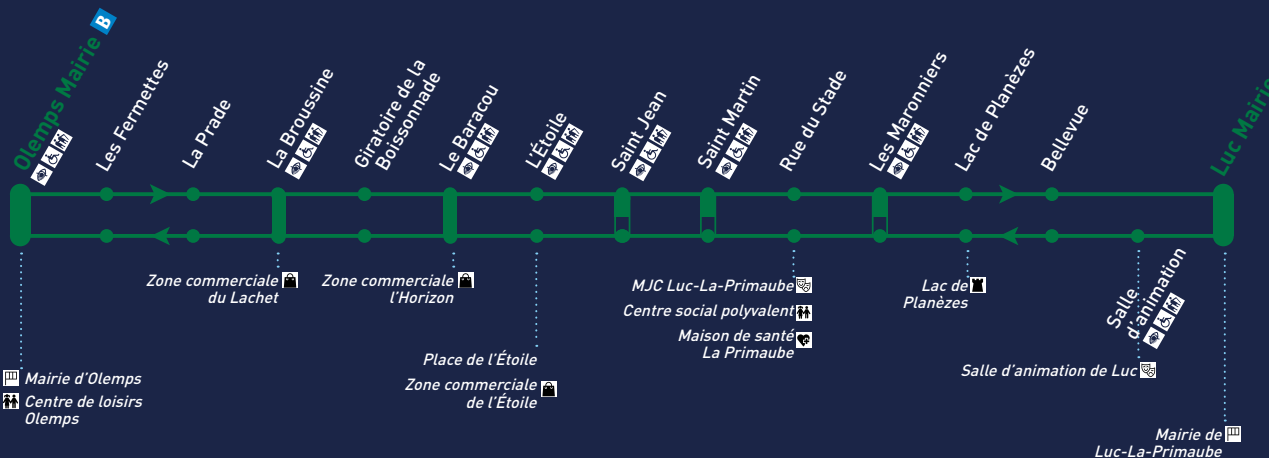

Rodez
AGGLOBUS

Rapprochons-nous

www.agglobus.rodezagglo.fr

www.agglobus.rodezagglo.fr

LIGNE J OLEMPES MAIRIE > LUC MAIRIE

La ligne J circule du lundi au samedi (hors jours fériés).

- Mise en accessibilité pour handicap visuel
- Mise en accessibilité pour handicap moteur
- Attention pente de l'arrêt > 5%
- Arrêt aménagé dans les deux sens
- Arrêt aménagé dans un seul sens

SENS OLEMPES MAIRIE > LUC MAIRIE

Correspondance Ligne B									
LE MAIL	07:15	08:15	11:00	12:00	13:30	16:15	17:15	18:15	18:45
PLACE FOCH	07:24	08:24	11:09	12:09	13:39	16:24	17:24	18:24	18:54
OLEMPES MAIRIE	07:37	08:37	11:22	12:22	13:52	16:37	17:37	18:37	19:07
OLEMPES MAIRIE	07:47	08:47	11:31	12:30	14:02	16:47	17:47	18:47	19:12
LES FERMETTES	07:49	08:49	11:33	12:32	14:04	16:49	17:49	18:49	19:14
GIRATOIRE DE LA BOISSONNADE	07:54	08:54	11:38	12:37	14:09	16:54	17:54	18:54	19:18
L'ÉTOILE	07:58	08:58	11:42	12:41	14:13	16:58	17:58	18:58	19:21
SAINT MARTIN	08:00	09:00	11:44	12:43	14:15	17:00	18:00	19:00	19:23
MARRONNIERS	08:02	09:02	11:46	12:45	14:17	17:02	18:02	19:02	19:25
LAC DE PLANÈZES	08:06	09:06	11:50	12:49	14:21	17:06	18:06	19:06	19:27
LUC MAIRIE	08:12	09:12	11:56	12:55	14:27	17:12	18:12	19:12	19:32

SENS LUC MAIRIE > OLEMPES MAIRIE

LUC MAIRIE	07:15	08:15	09:15	12:02	13:15	14:32	17:15	18:15	
LAC DE PLANÈZES	07:19	08:19	09:19	12:06	13:19	14:36	17:19	18:19	
MARRONNIERS	07:22	08:22	09:22	12:09	13:22	14:39	17:22	18:22	
SAINT MARTIN	07:24	08:24	09:24	12:11	13:24	14:41	17:24	18:24	
L'ÉTOILE	07:28	08:28	09:28	12:15	13:28	14:45	17:28	18:28	
GIRATOIRE DE LA BOISSONNADE	07:31	08:31	09:31	12:18	13:31	14:48	17:31	18:31	
LES FERMETTES	07:36	08:36	09:36	12:23	13:36	14:53	17:36	18:36	
OLEMPES MAIRIE	07:38	08:38	09:38	12:25	13:38	14:55	17:38	18:38	
Correspondance Ligne B									
OLEMPES MAIRIE	07:45	08:45	09:45	12:31	13:45	15:00	17:45	18:45	
PLACE FOCH	07:59	08:59	09:59	12:45	13:59	15:14	17:59	18:59	
LE MAIL	08:07	09:07	10:07	12:53	14:07	15:22	18:07	19:07	