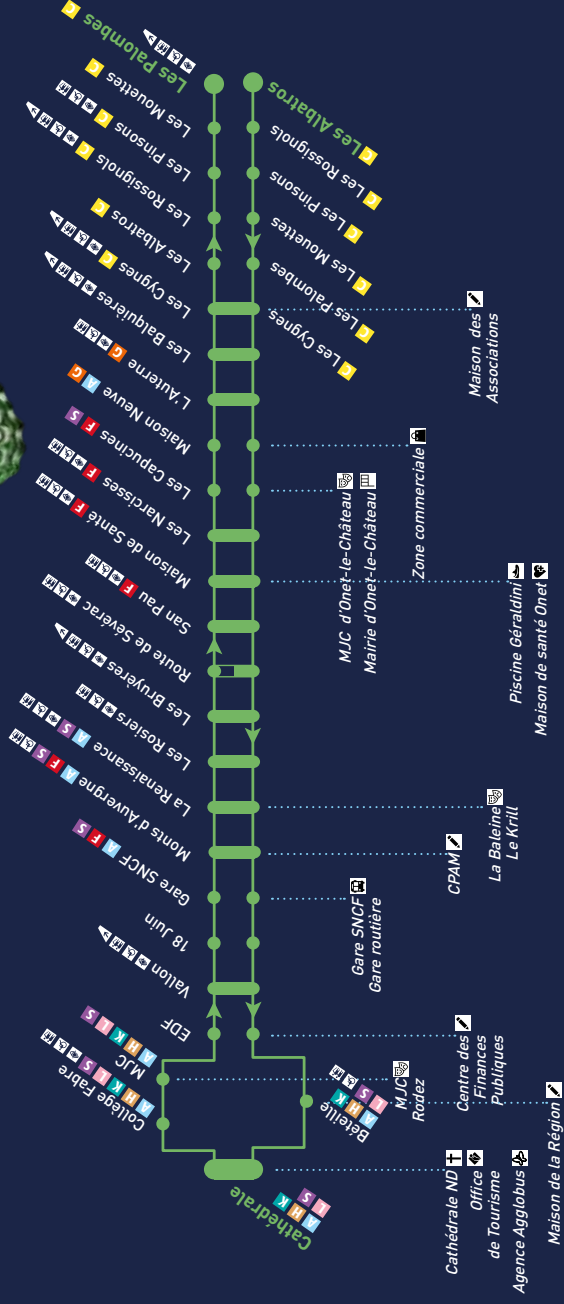

Rodez
AGGLOBUS