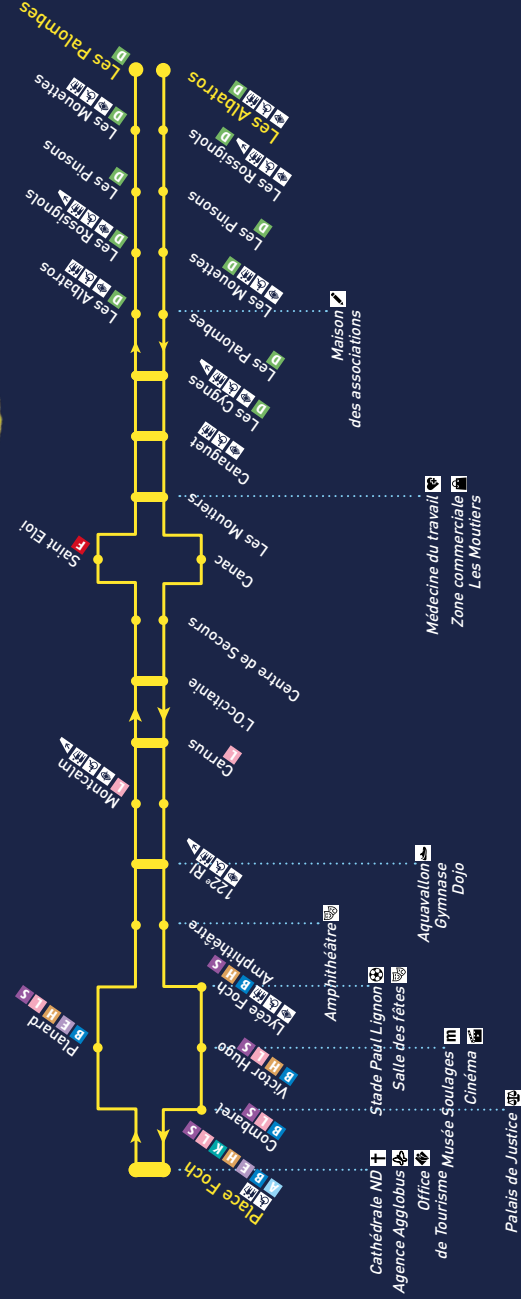

Rodez
AGGLOBUS